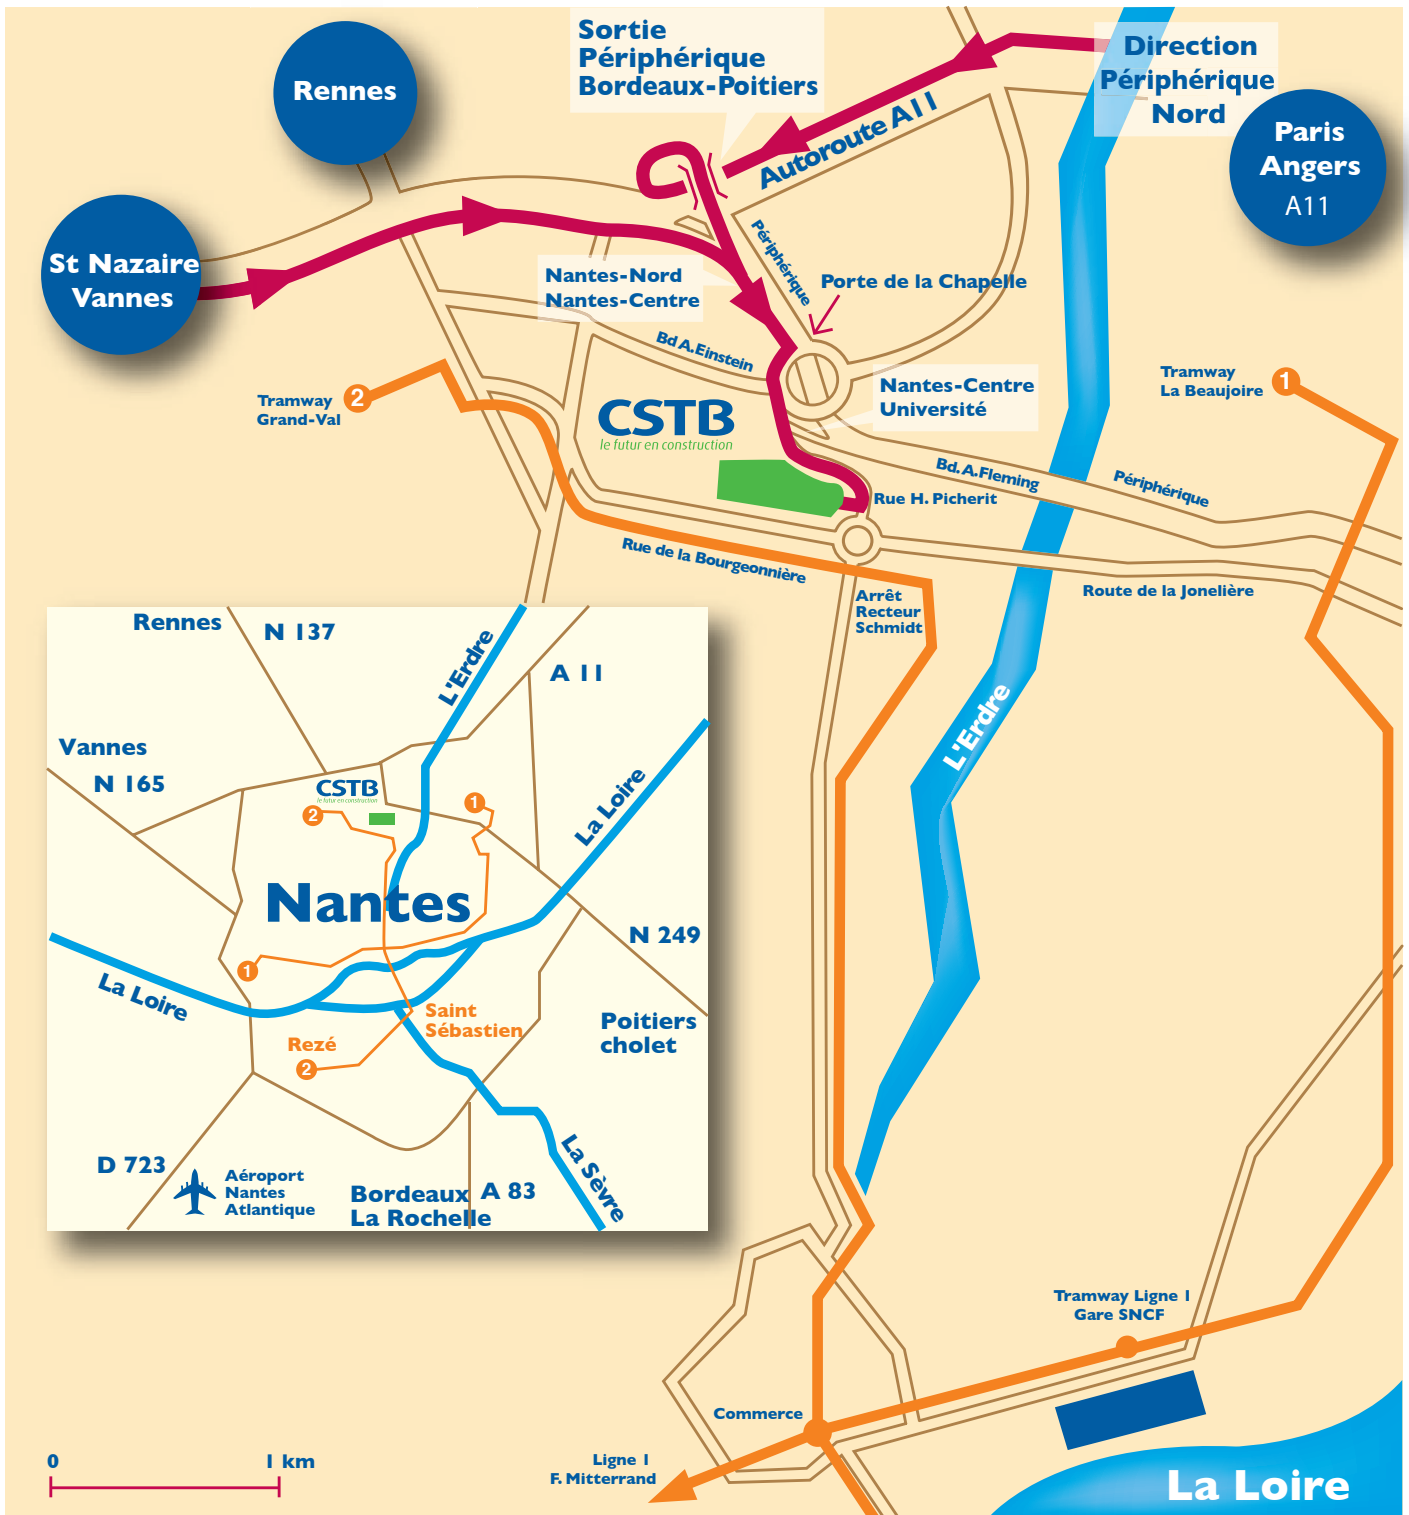

Comment se rendre à Nantes : **11 rue Henri Picherit BP 82341 44323 NANTES CEDEX 3**

Tel. 02 40 37 20 00 - Fax 02 40 37 20 60

Par la route

En venant de Paris, Angers (autoroute A11) prendre "**Périphérique Nord**", puis **sortie n° 38** Porte de Gesvine (Périphérique/Poitiers/Angers) puis **sortie n° 39** Porte de la Chapelle. Au rond-point prendre **Nantes Centre**, le CSTB est à environ 800 m à droite

En venant de Bordeaux – La Rochelle, prendre le périphérique direction Aéroport – Vannes – Rennes -

En venant de l'aéroport prendre le périphérique direction Vannes - Rennes. Au-delà de la Porte de Rennes, prendre **sortie n° 38** Porte de Gesvine (Périphérique/Poitiers/Angers) puis **sortie n° 39** Porte de la Chapelle. Au rond-point prendre **Nantes Centre**, le CSTB est à environ 800 m à droite.

En venant de Cholet – Poitiers, prendre direction Paris (pont de Bellevue) puis Direction Rennes/Vannes. Prendre **sortie n° 39** Porte de la Chapelle puis au rond prendre **Nantes Centre**, le CSTB est à environ 800 m à droite.

En transports en commun

En venant de la **gare SNCF sortie nord** / tramway ligne 1, direction F. MITTERAND, descendre à Commerce puis ligne 2, direction Orvault Grand Val , descendre station Recteur Schmidt.